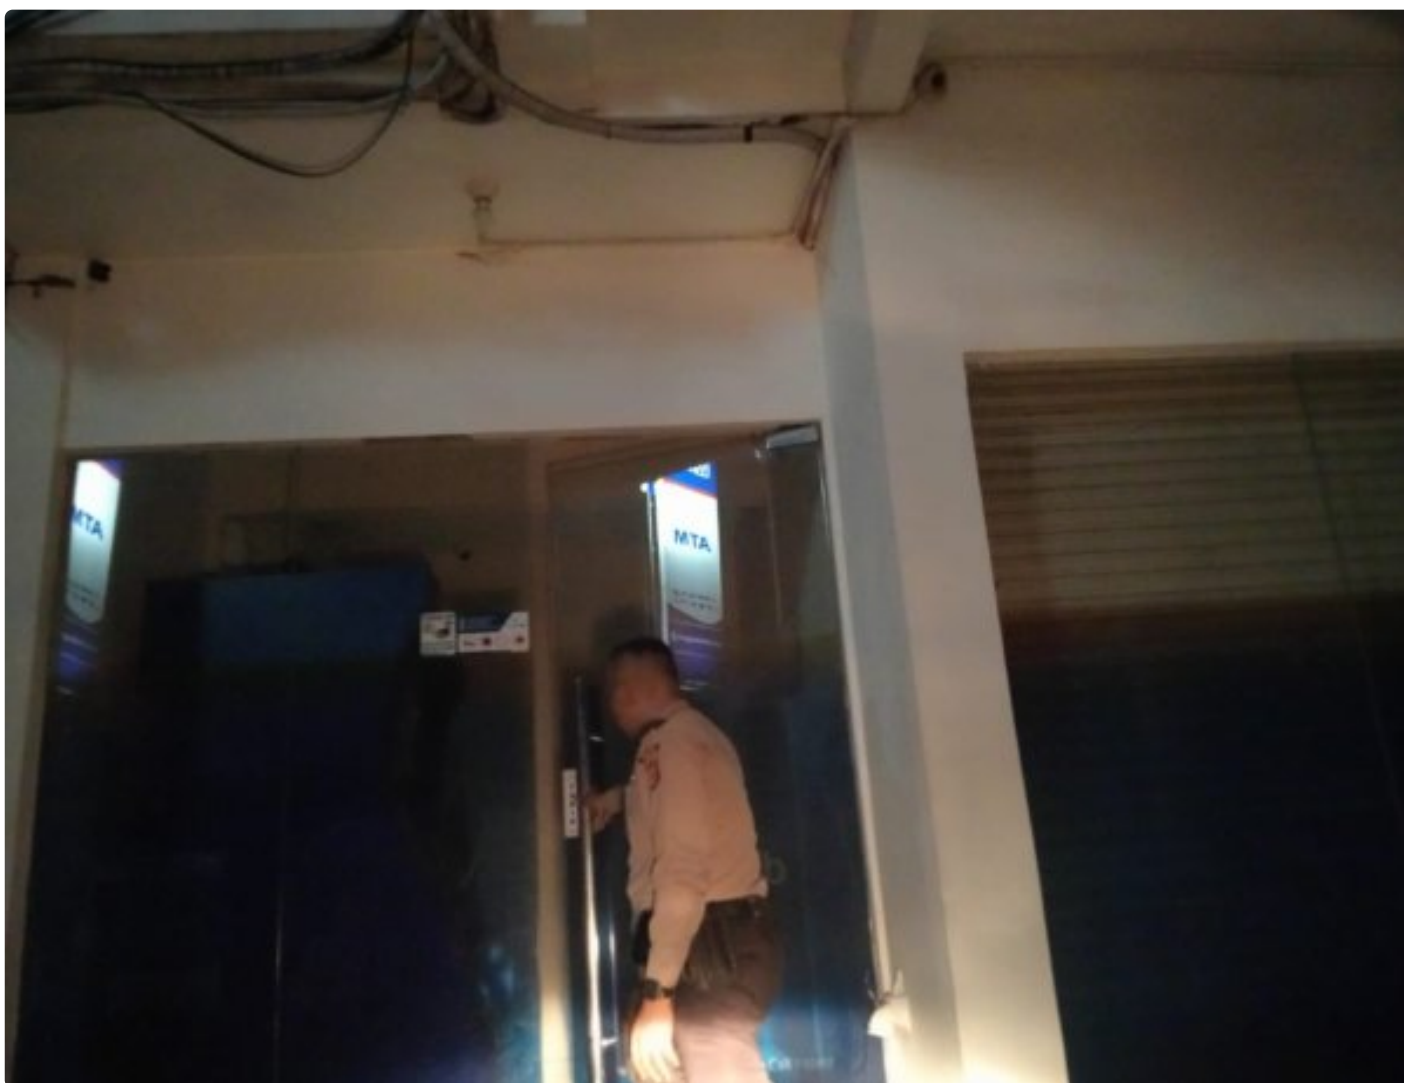

ASPIRASI WARGA

Kantor Perbankan Dimonitor Personel Polsek Tegalwaru Pada Patroli Malam Cegah Kejahatan

Safiyudin - KARAWANG.ASPIRASIWARGA.COM

May 28, 2024 - 15:28

POLRES KARAWANG, - Tadi malam. Senin (27/5) Personel Polsek Tegalwaru Polres Karawang giat patroli Route Beat di wilayah hukum Polsek Tegalwaru.

Sasaran patroli malam monitoring kantor Perbankan, Jalan sepi, perbatasan, pertokoan, dan pantau aktivitas masyarakat.

Patroli itu untuk pencegahan gangguan keamanan dan ketertiban di wilayah hukum Polsek Tegalwaru.