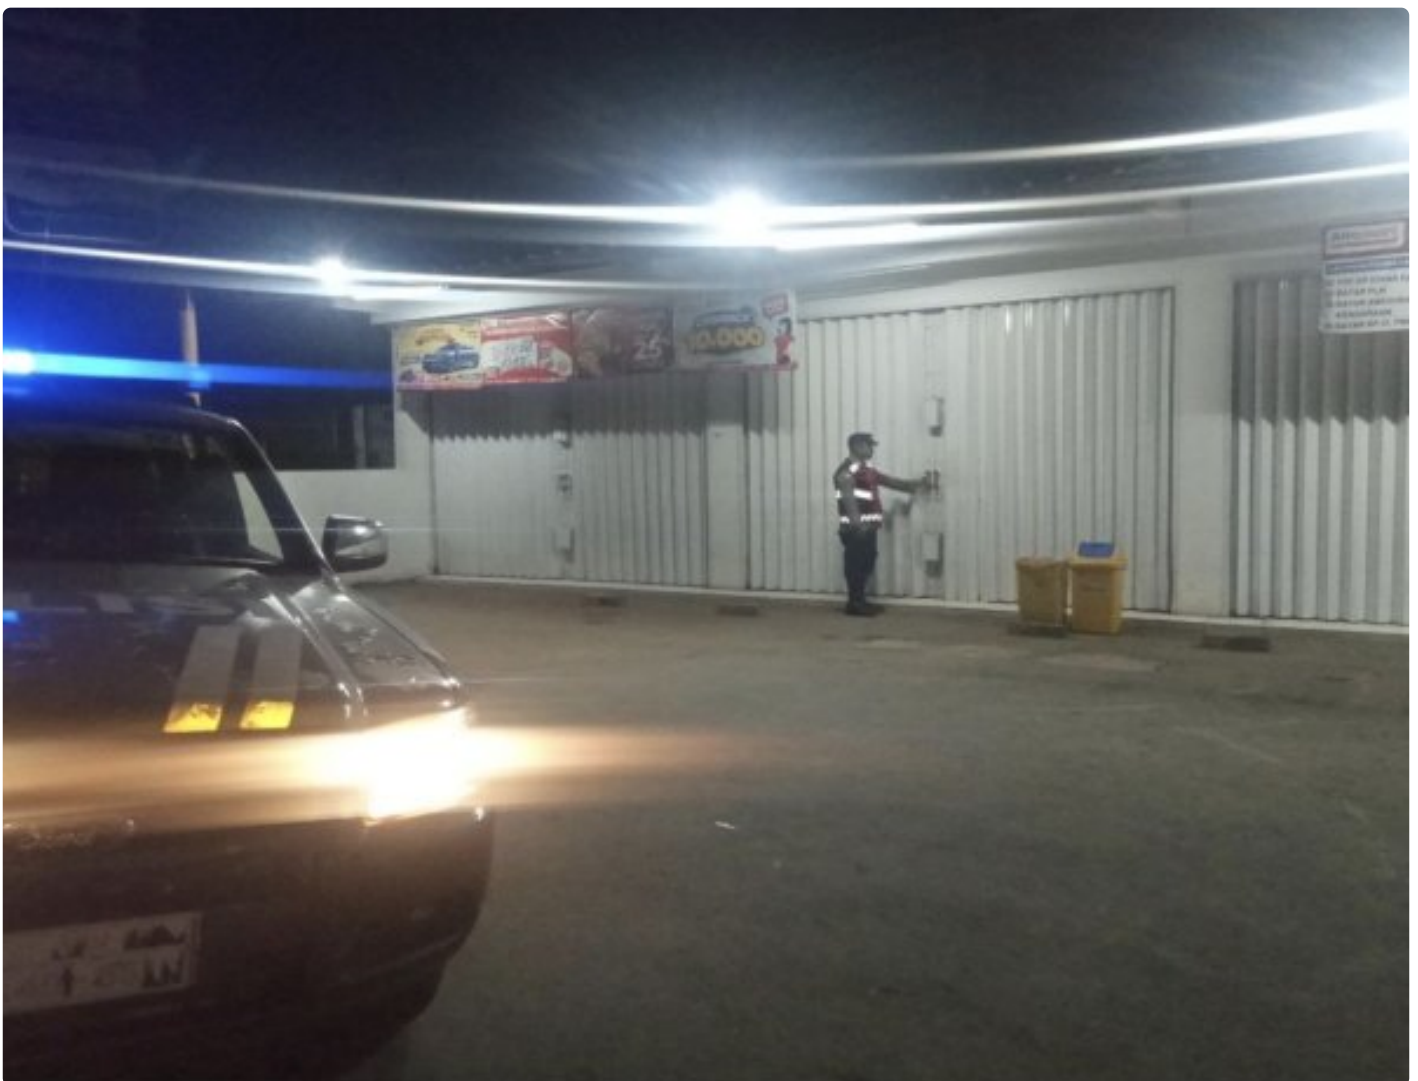

ASPIRASI WARGA

Personel Polsek Tegalwaru Patroli Malam di Wilayah Desa Cintelaksana Monitor Minimarket

KARAWANG - KARAWANG.ASPIRASIWARGA.COM

Jan 6, 2025 - 15:04

Karawang,- Dengan seksama dan teliti, personel kepolisian dari sektor Tegalwaru melaksanakan patroli malam. Minggu (5/1) malam tadi.

Kegiatan itu merupakan antisipasi aksi kejahatan dan penyakit masyarakat lainnya.

Kejahatan itu baik berupa kejahatan pencurian dengan pemberatan maupun kejahatan lainnya.

"Benar, patroli malam itu berlangsung untuk mengantisipasi terjadinya aksi kejahatan dan menekan penyakit masyarakat, " Ujar Kapolres Karawang, AKBP Edwar Zulkarnain, S.I.K.,S.H.,M.H, melalui Kapolsek Tegalwaru, Iptu. Pol. Ata, SH. Senin (6/1).