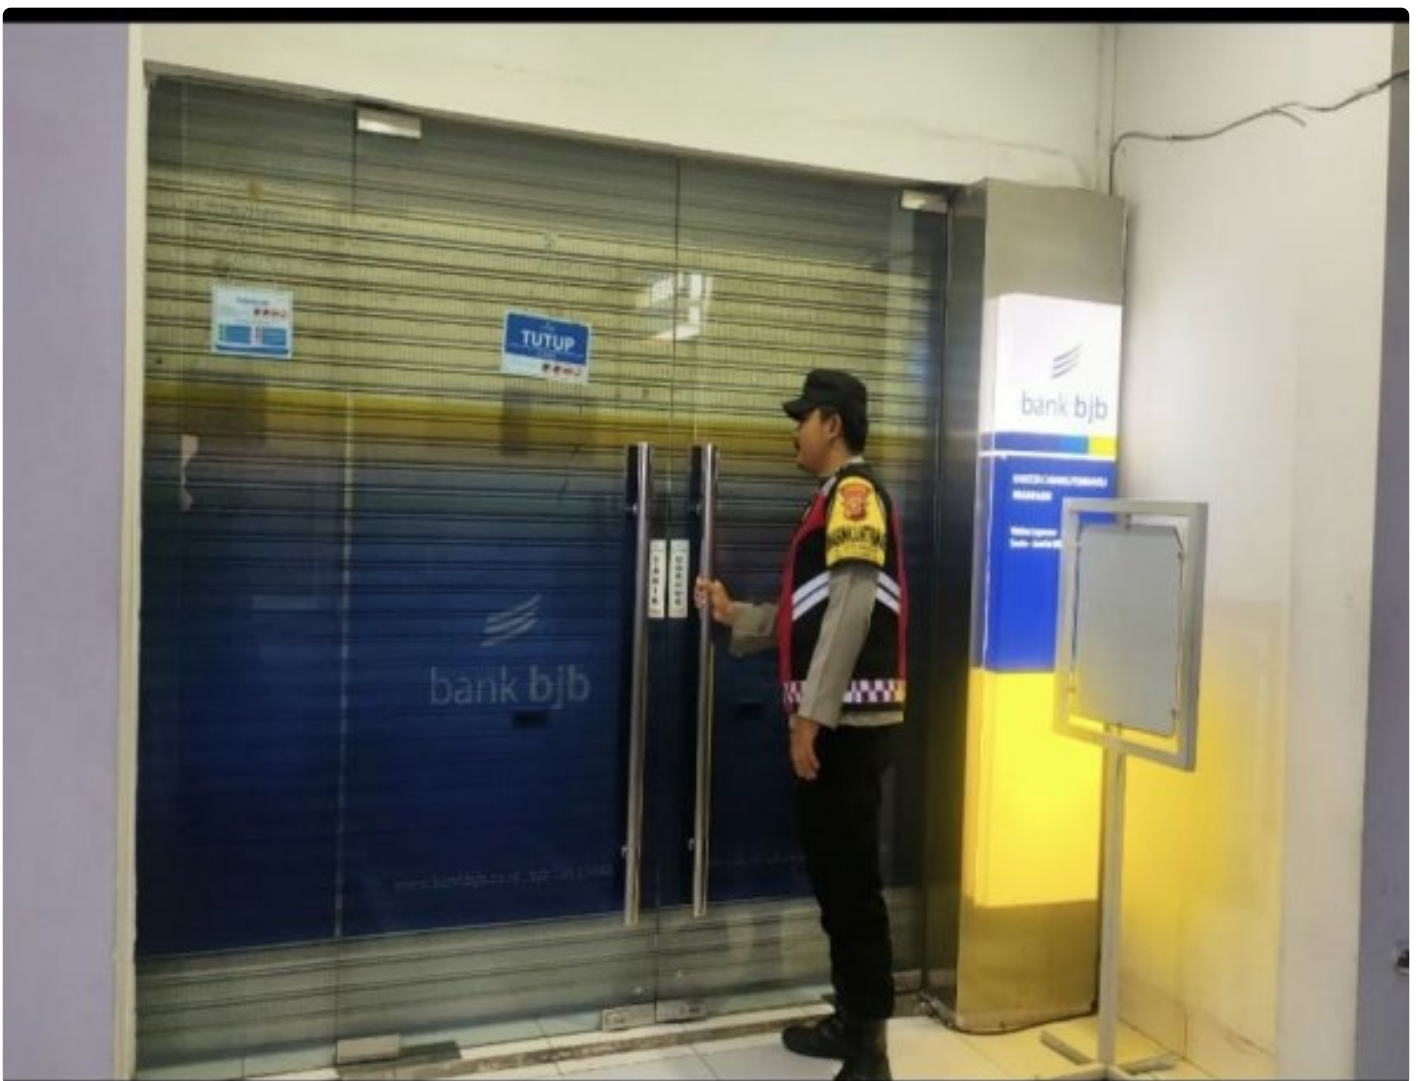

## Personel Polsek Tegalwaru Patroli Malam Sambang Objek Vital dan Edukasi Petugas Agar Waspada

KARAWANG - [KARAWANG.ASPIRASIWARGA.COM](http://KARAWANG.ASPIRASIWARGA.COM)

Oct 15, 2024 - 16:17

Karawang,- Objek vital seperti kantor Bank cukup rentan akan kejahatan.